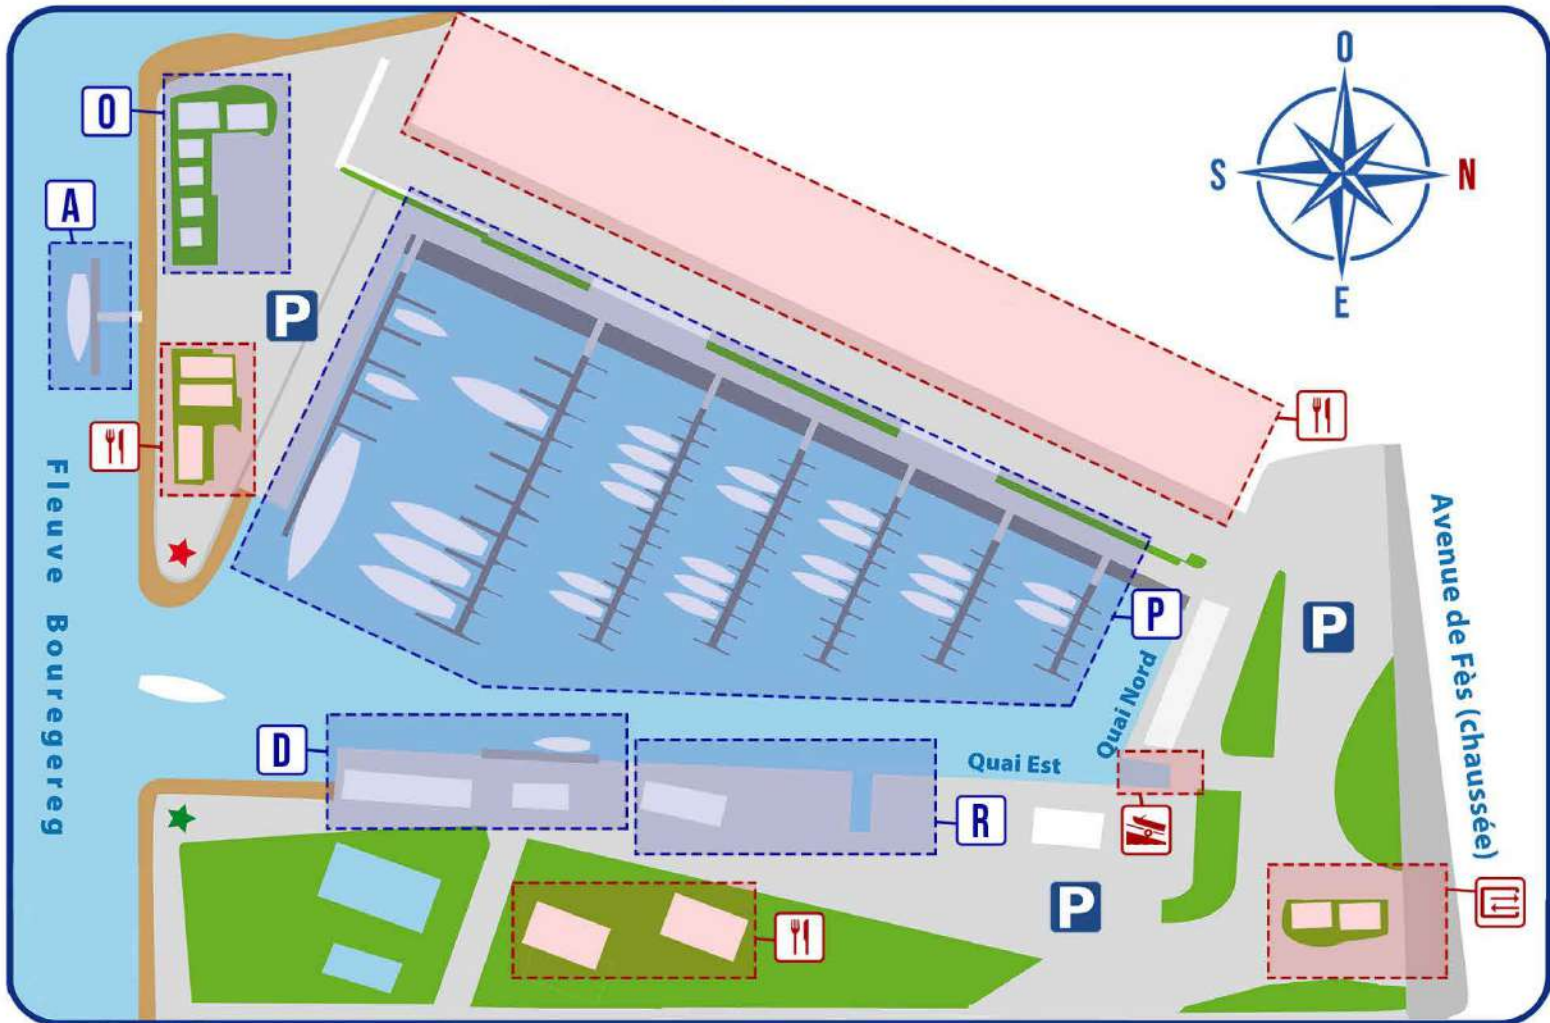

## Plan Marina Bouregreg - Bouregreg Marina Map

### Zoning - Zoning

**Ponton formalités d'accueil par Autorités : Capitainerie, Police, Douane, Gendarmerie...**  
*Check-In pontoon, by Authorities: Harbor Office, Police, Customs, Gendarmerie...*

**Ponton formalités de départ avec Autorités, Station de carburant**  
*Check-Out Pontoon by Authorities, Fuel Station*

### Légende - Key

**P** Parking pour voitures  
*Parking for cars*

 Pompage eaux usées  
*Wastewater pumping*

 Interphone  
*Interphone*

 Déchets dangereux et Huiles  
*Hazardous & Oil Waste*

 Douches / Sanitaires  
*Showers / WC*

 Station de carburant  
*Fuel Station*

 Entrée / Sortie  
*Entrance / Exit*

 Bac d'Ordures  
*Garbage*

 Officier de Santé / Infirmerie  
*Health Officer / Infirmary*

 Pontons  
*Pontoons*

 Rampe pour bateaux  
*Slipway*